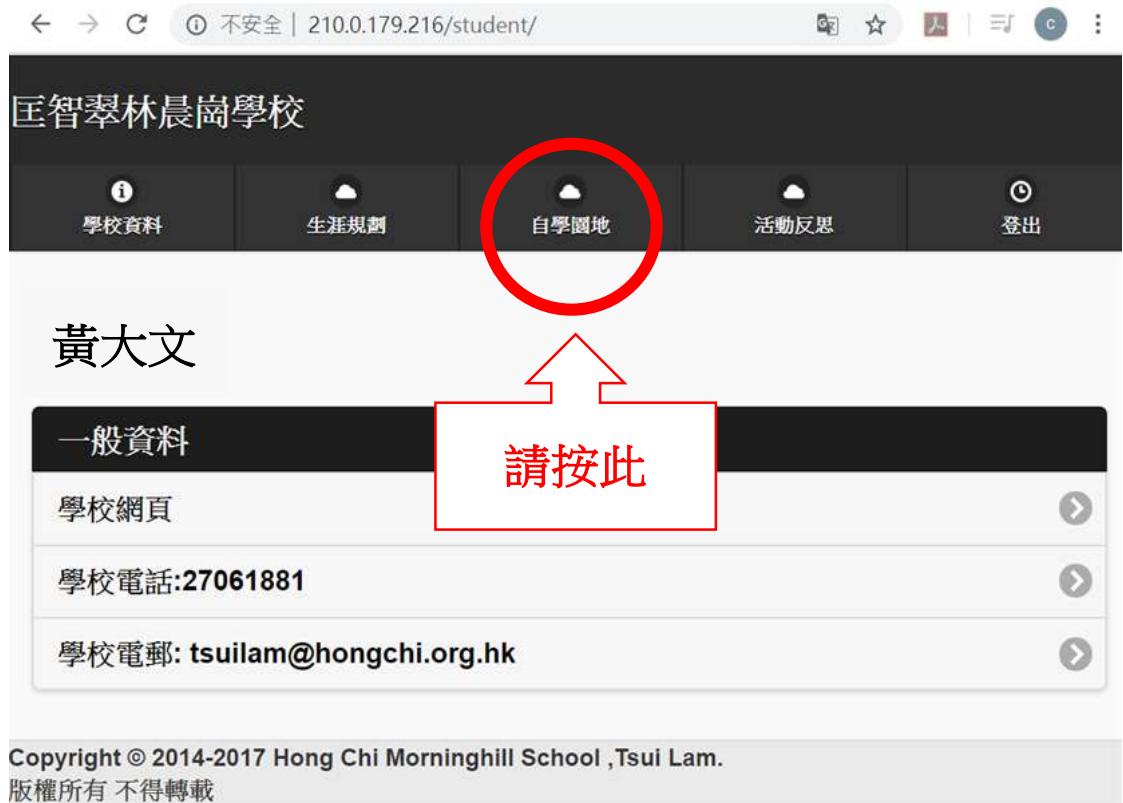

匡智翠林晨崗學校
學生學習平台
使用簡介

方法一：請在電腦瀏覽器輸入以下路徑 或 使用右面之 QR code
<http://210.0.179.216/sfs3/slogin.php>

1.出現此介面後，輸入使用者名稱及密碼

使用者名稱：**hcm**(5 個數字)
見於手冊後頁的 LABEL 上，**hcm** 後
只取 5 個數字，例如下面示範：

使用者名稱及密碼可從以下貼於手冊後頁的 LABEL 上取得

例如：

或

方法二：透過登入「家長平台」，直接使用「學生學習平台」連結進入

2. 成功登入後，請按「自學園地」

3. 點取「停課自學教材」使用