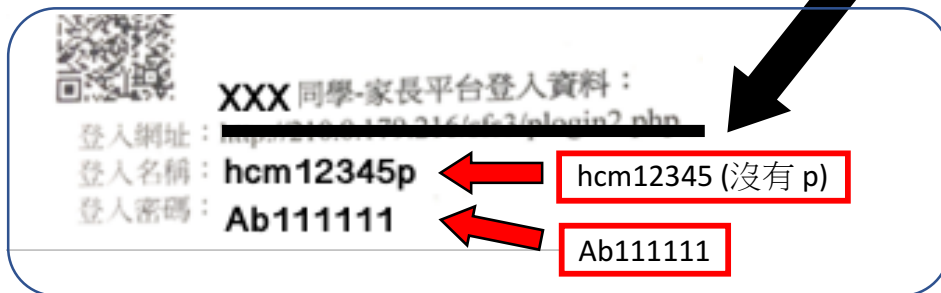

匡智翠林晨崗學校
學生學習平台
使用簡介

方法一：請在電腦瀏覽器輸入以下路徑 或 使用右面之 QR code
<http://210.0.179.216/sfs3/slogin.php>

1.出現此介面後，輸入使用者名稱及密碼

使用者名稱：**hcm**(5 個數字)
見於手冊後頁的 LABEL 上，**hcm** 後
只取 5 個數字，例如下面示範：

使用者名稱及密碼可從以下貼於手冊後頁的 LABEL 上取得