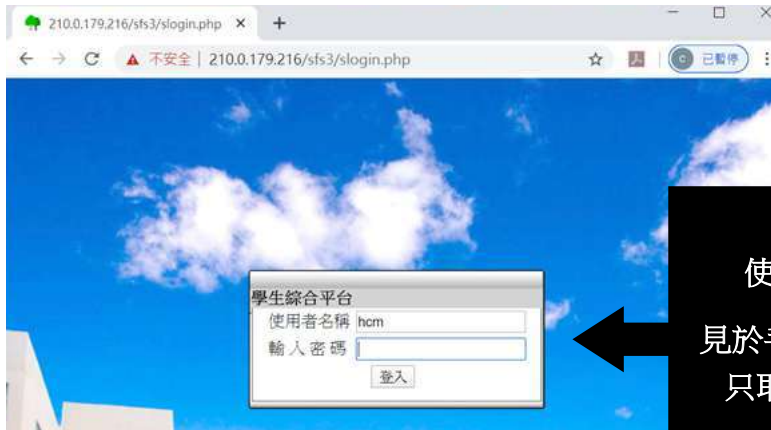

匡智翠林晨崗學校
學生學習平台
使用簡介

方法一：請在電腦瀏覽器輸入以下路徑 或 使用右面之 QR code
<http://210.0.179.216/sfs3/slogin.php>

1.出現此介面後，輸入使用者名稱及密碼

使用者名稱：**hcm**(5 個數字)
見於手冊後頁的 LABEL 上，**hcm** 後
只取 5 個數字，例如下面示範：

使用者名稱及密碼可從以下貼於手冊後頁的 LABEL 上取得